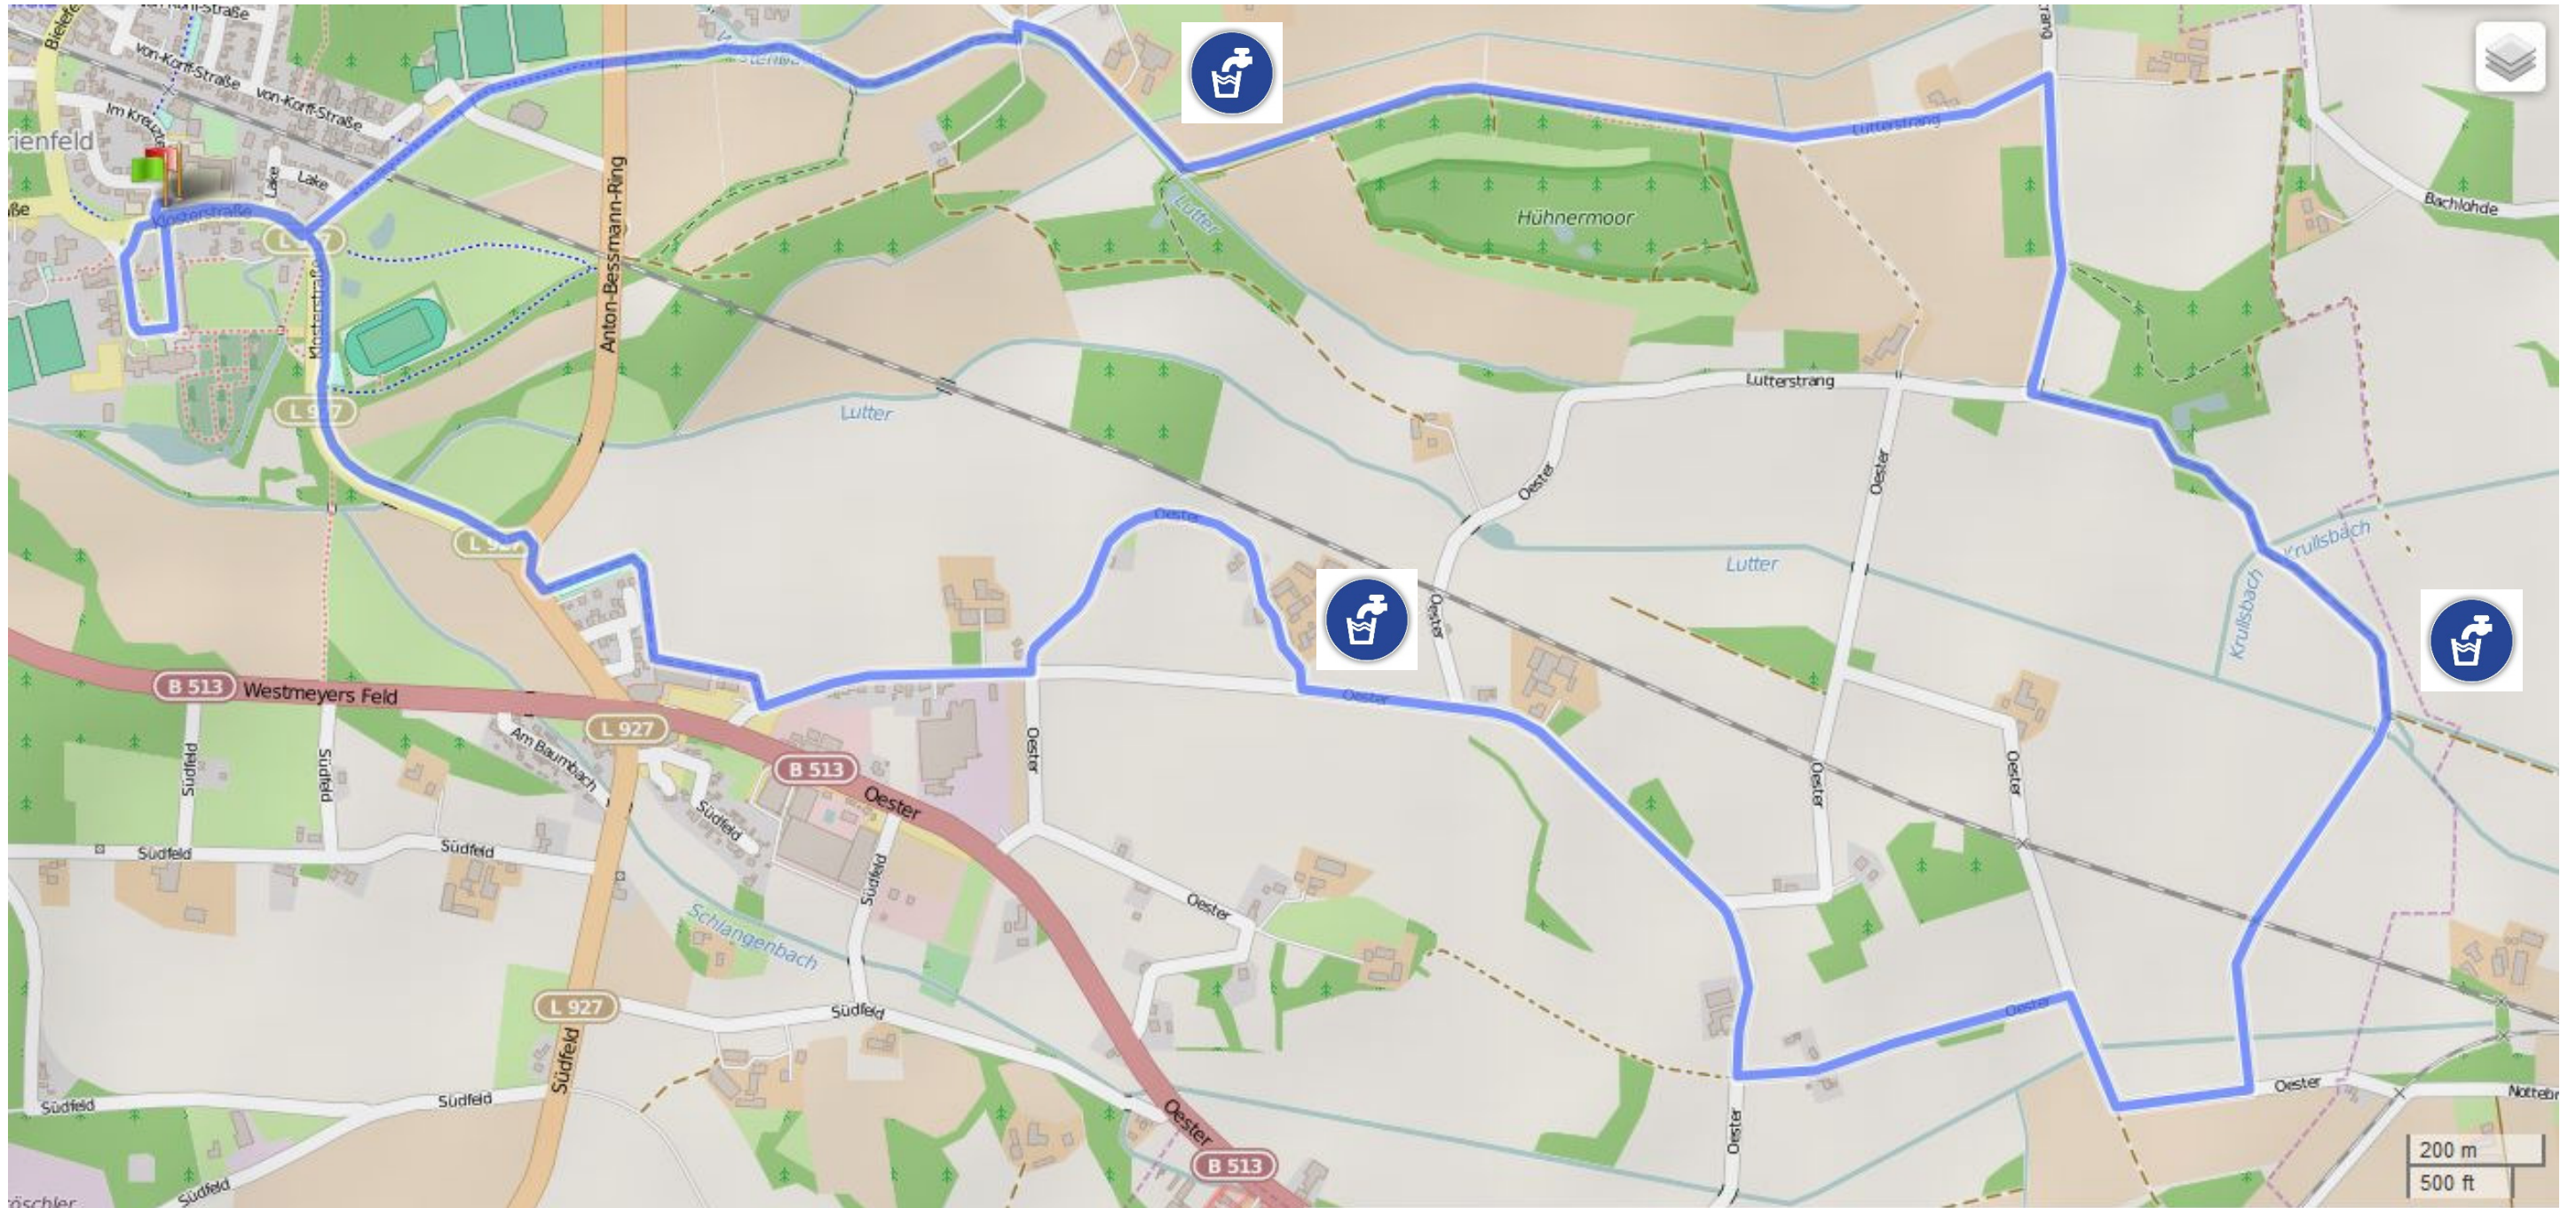

# 10 km – Lauf

Wasser

**Die Strecke ist amtlich vermessen!  
Jeder Kilometer ist ausgeschildert!**