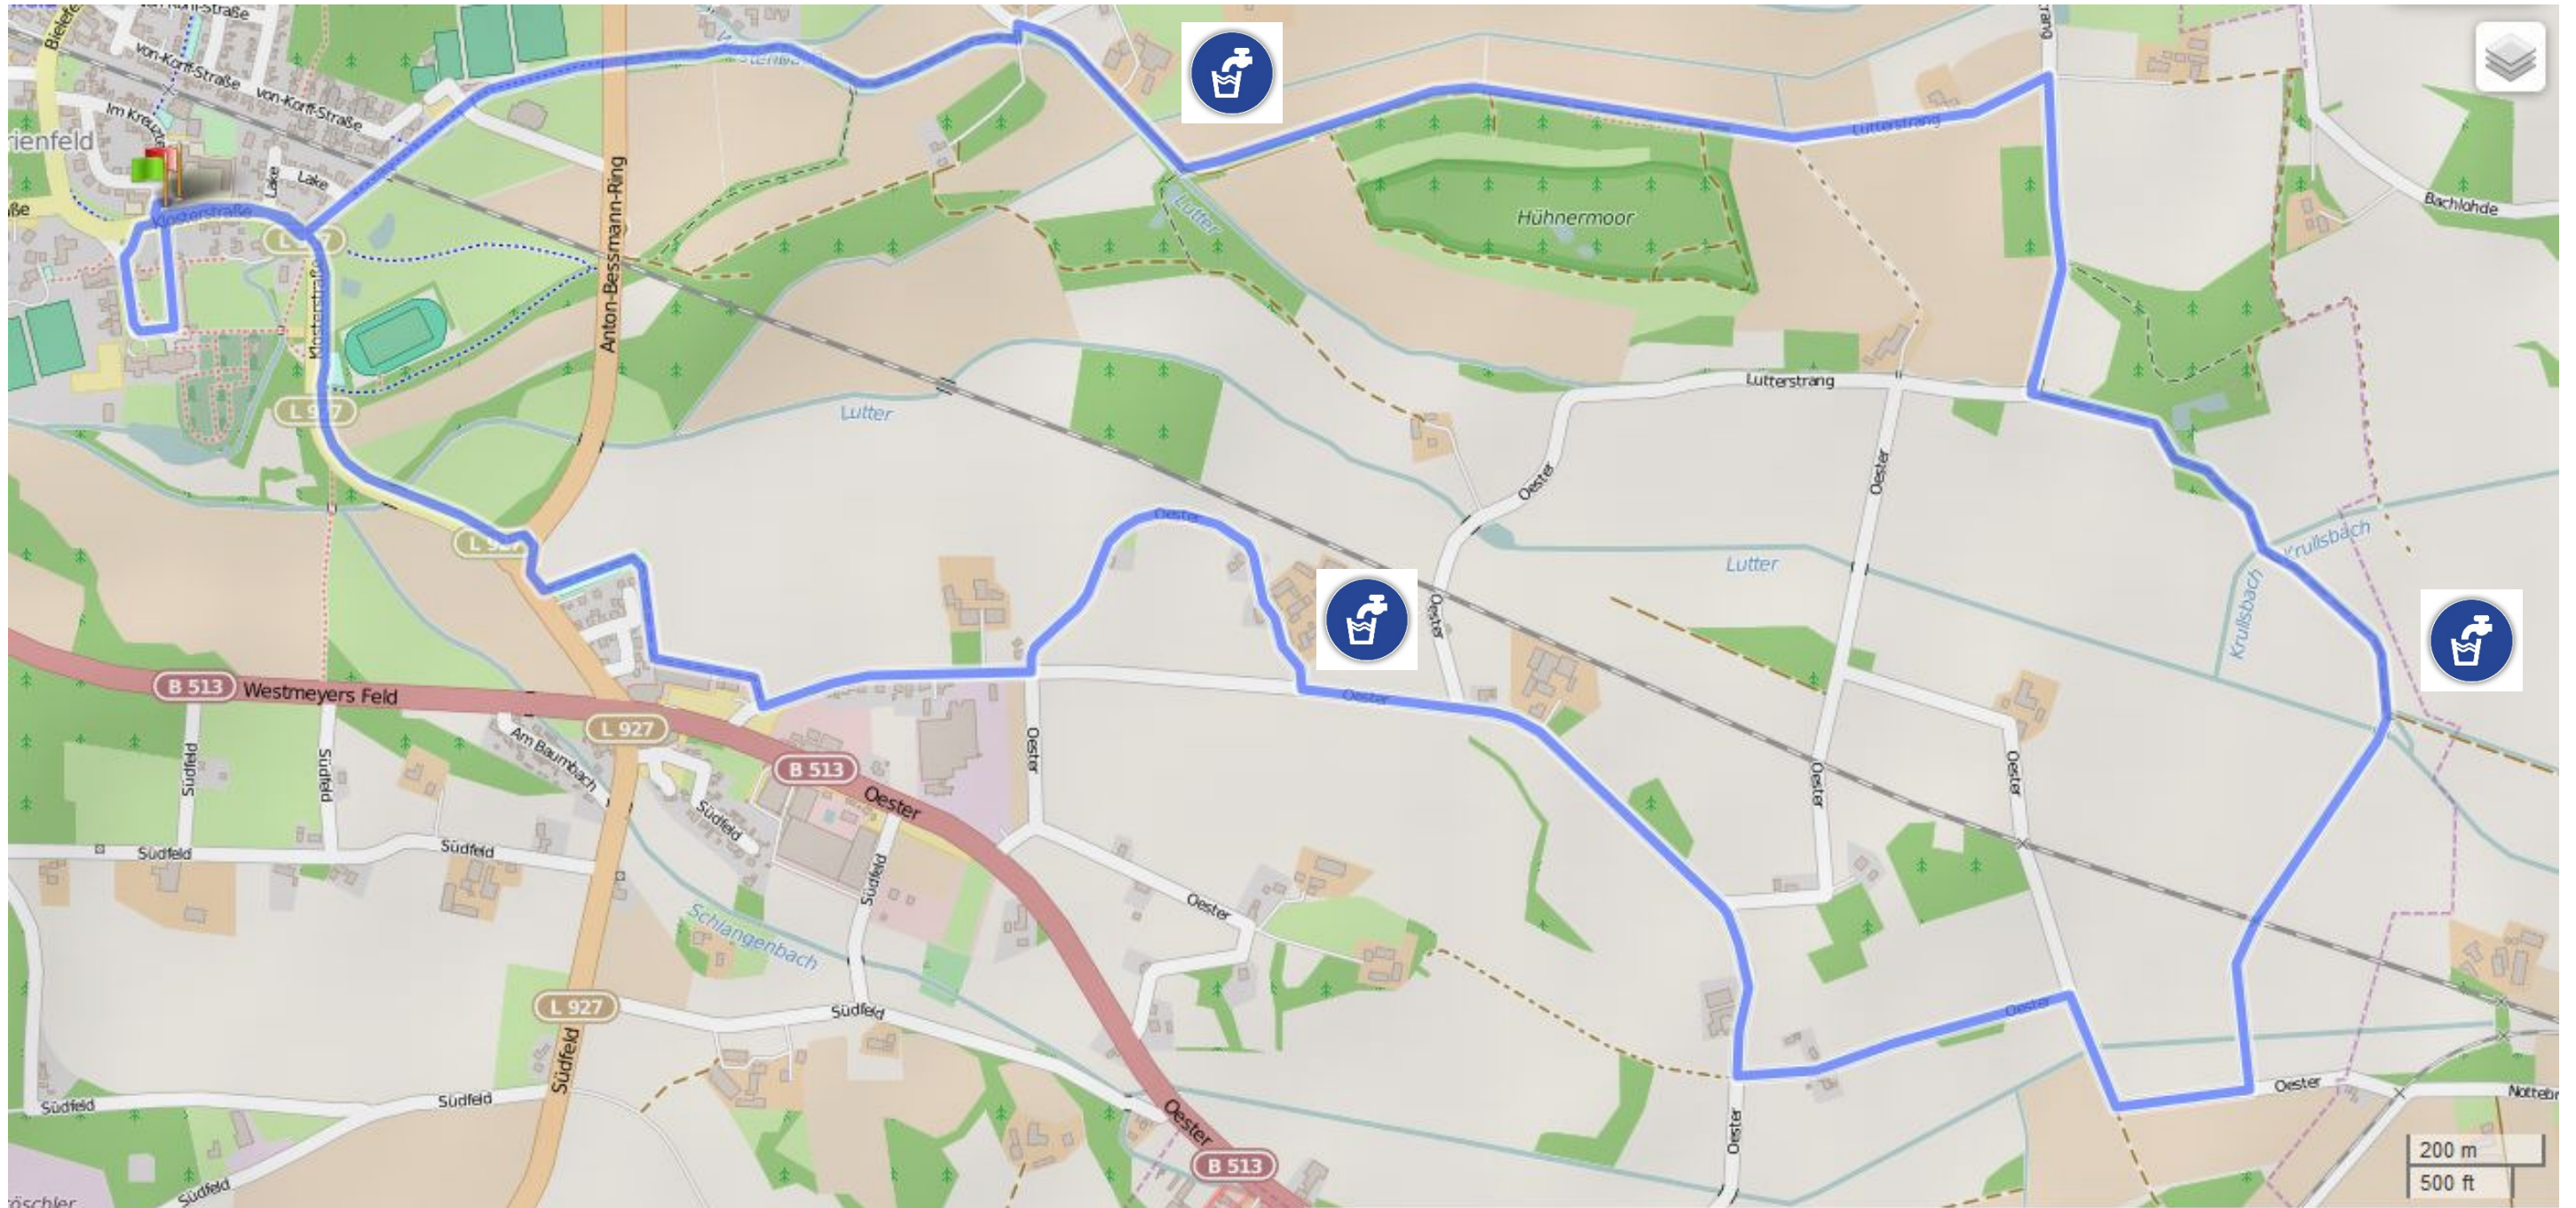

10 km – Lauf

Wasser

**Die Strecke ist amtlich vermessen!
Jeder Kilometer ist ausgeschildert!**