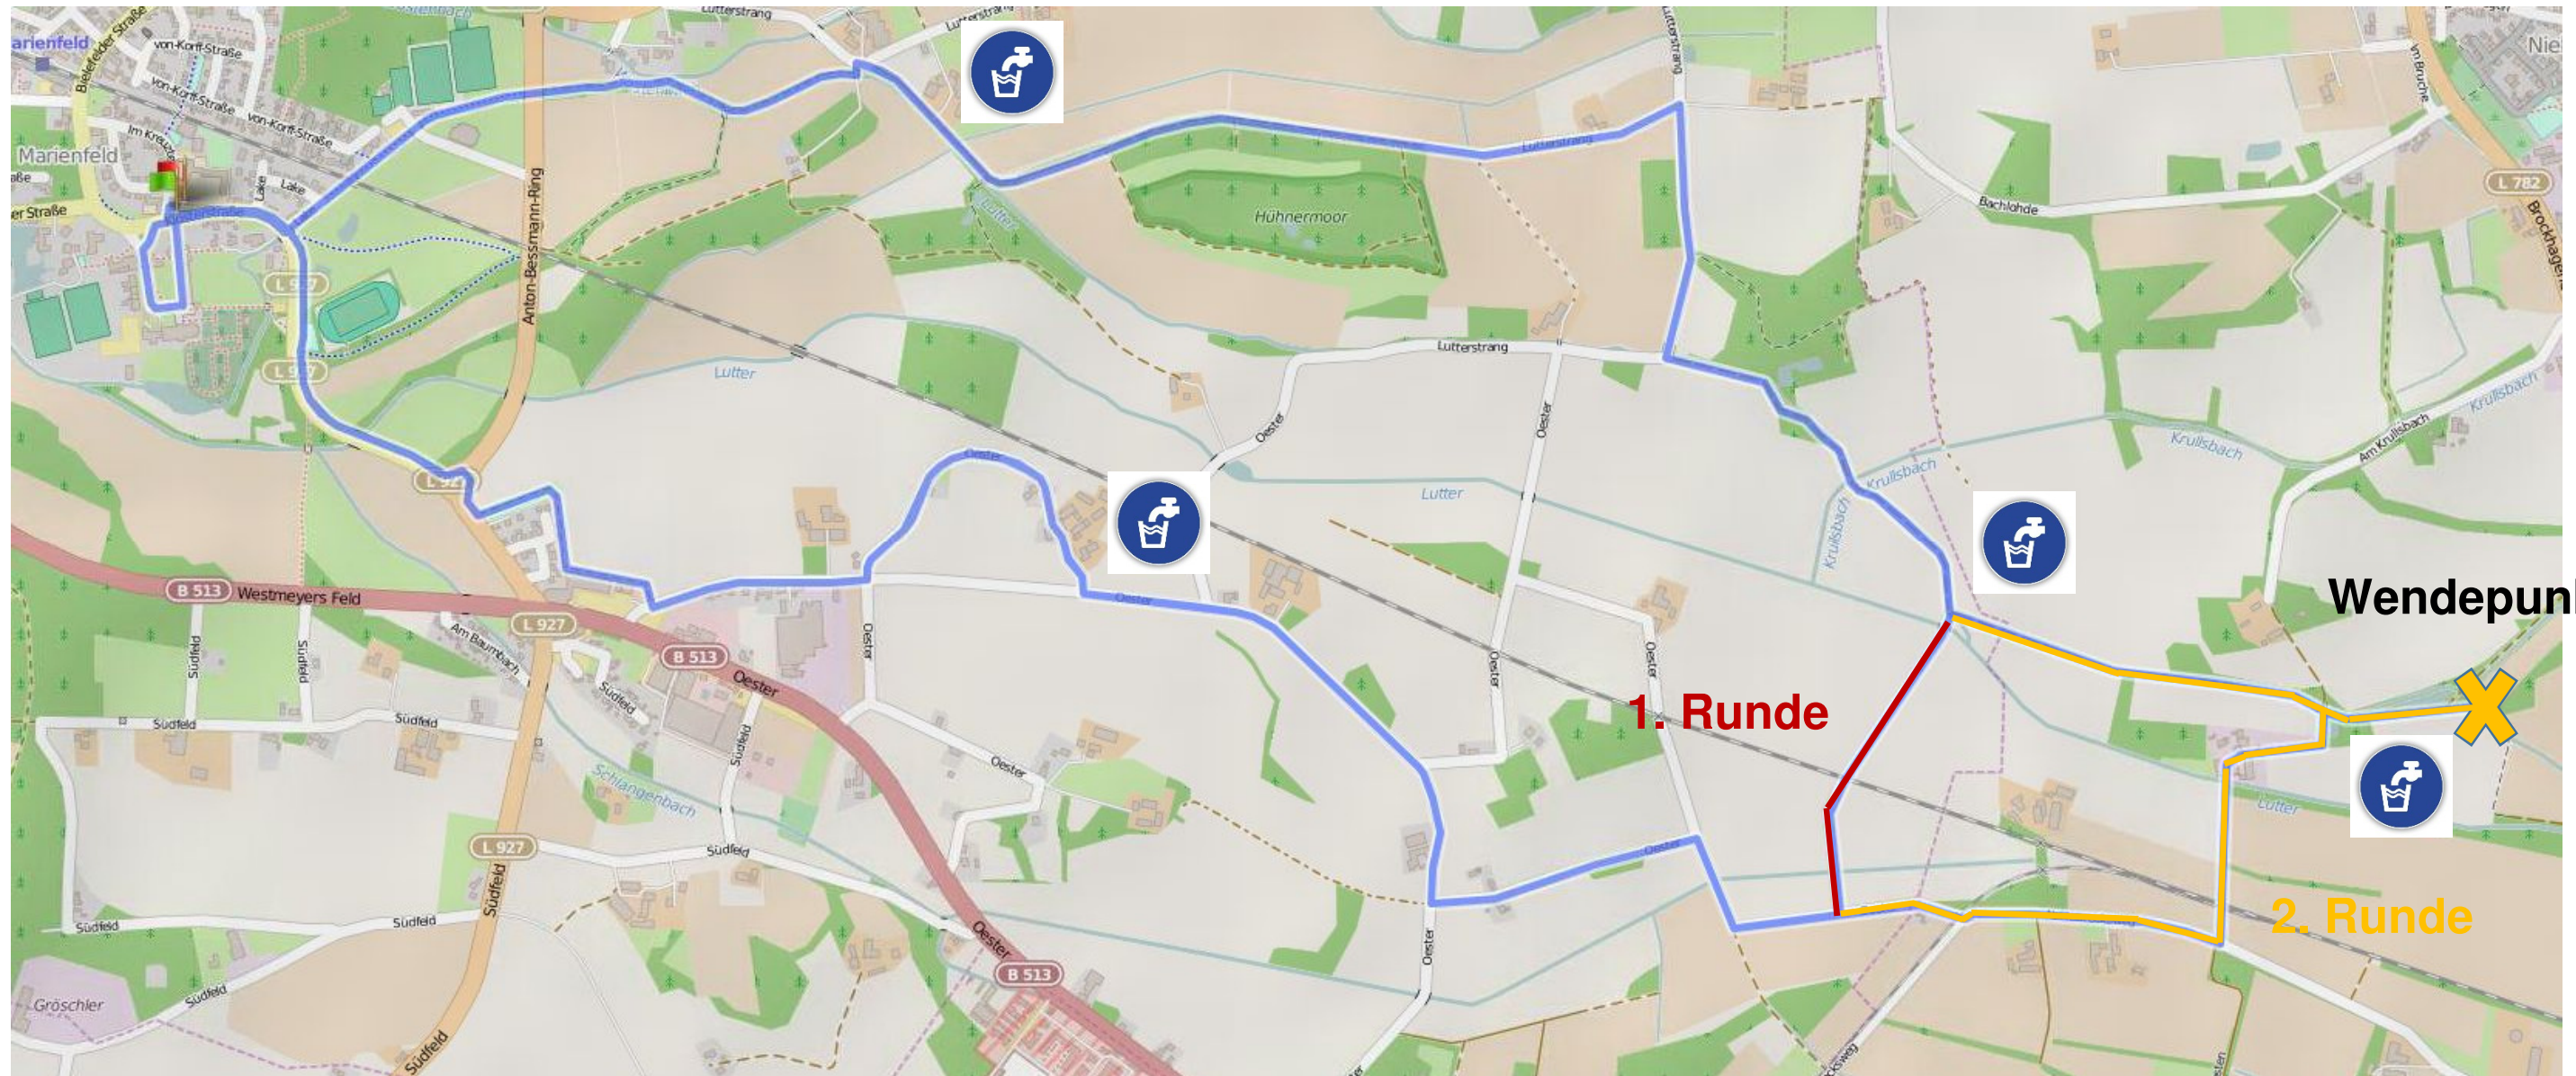

21,097 km Halbmarathon

Wasser

**Die Strecke ist amtlich vermessen!
Jeder Kilometer ist ausgeschildert!**