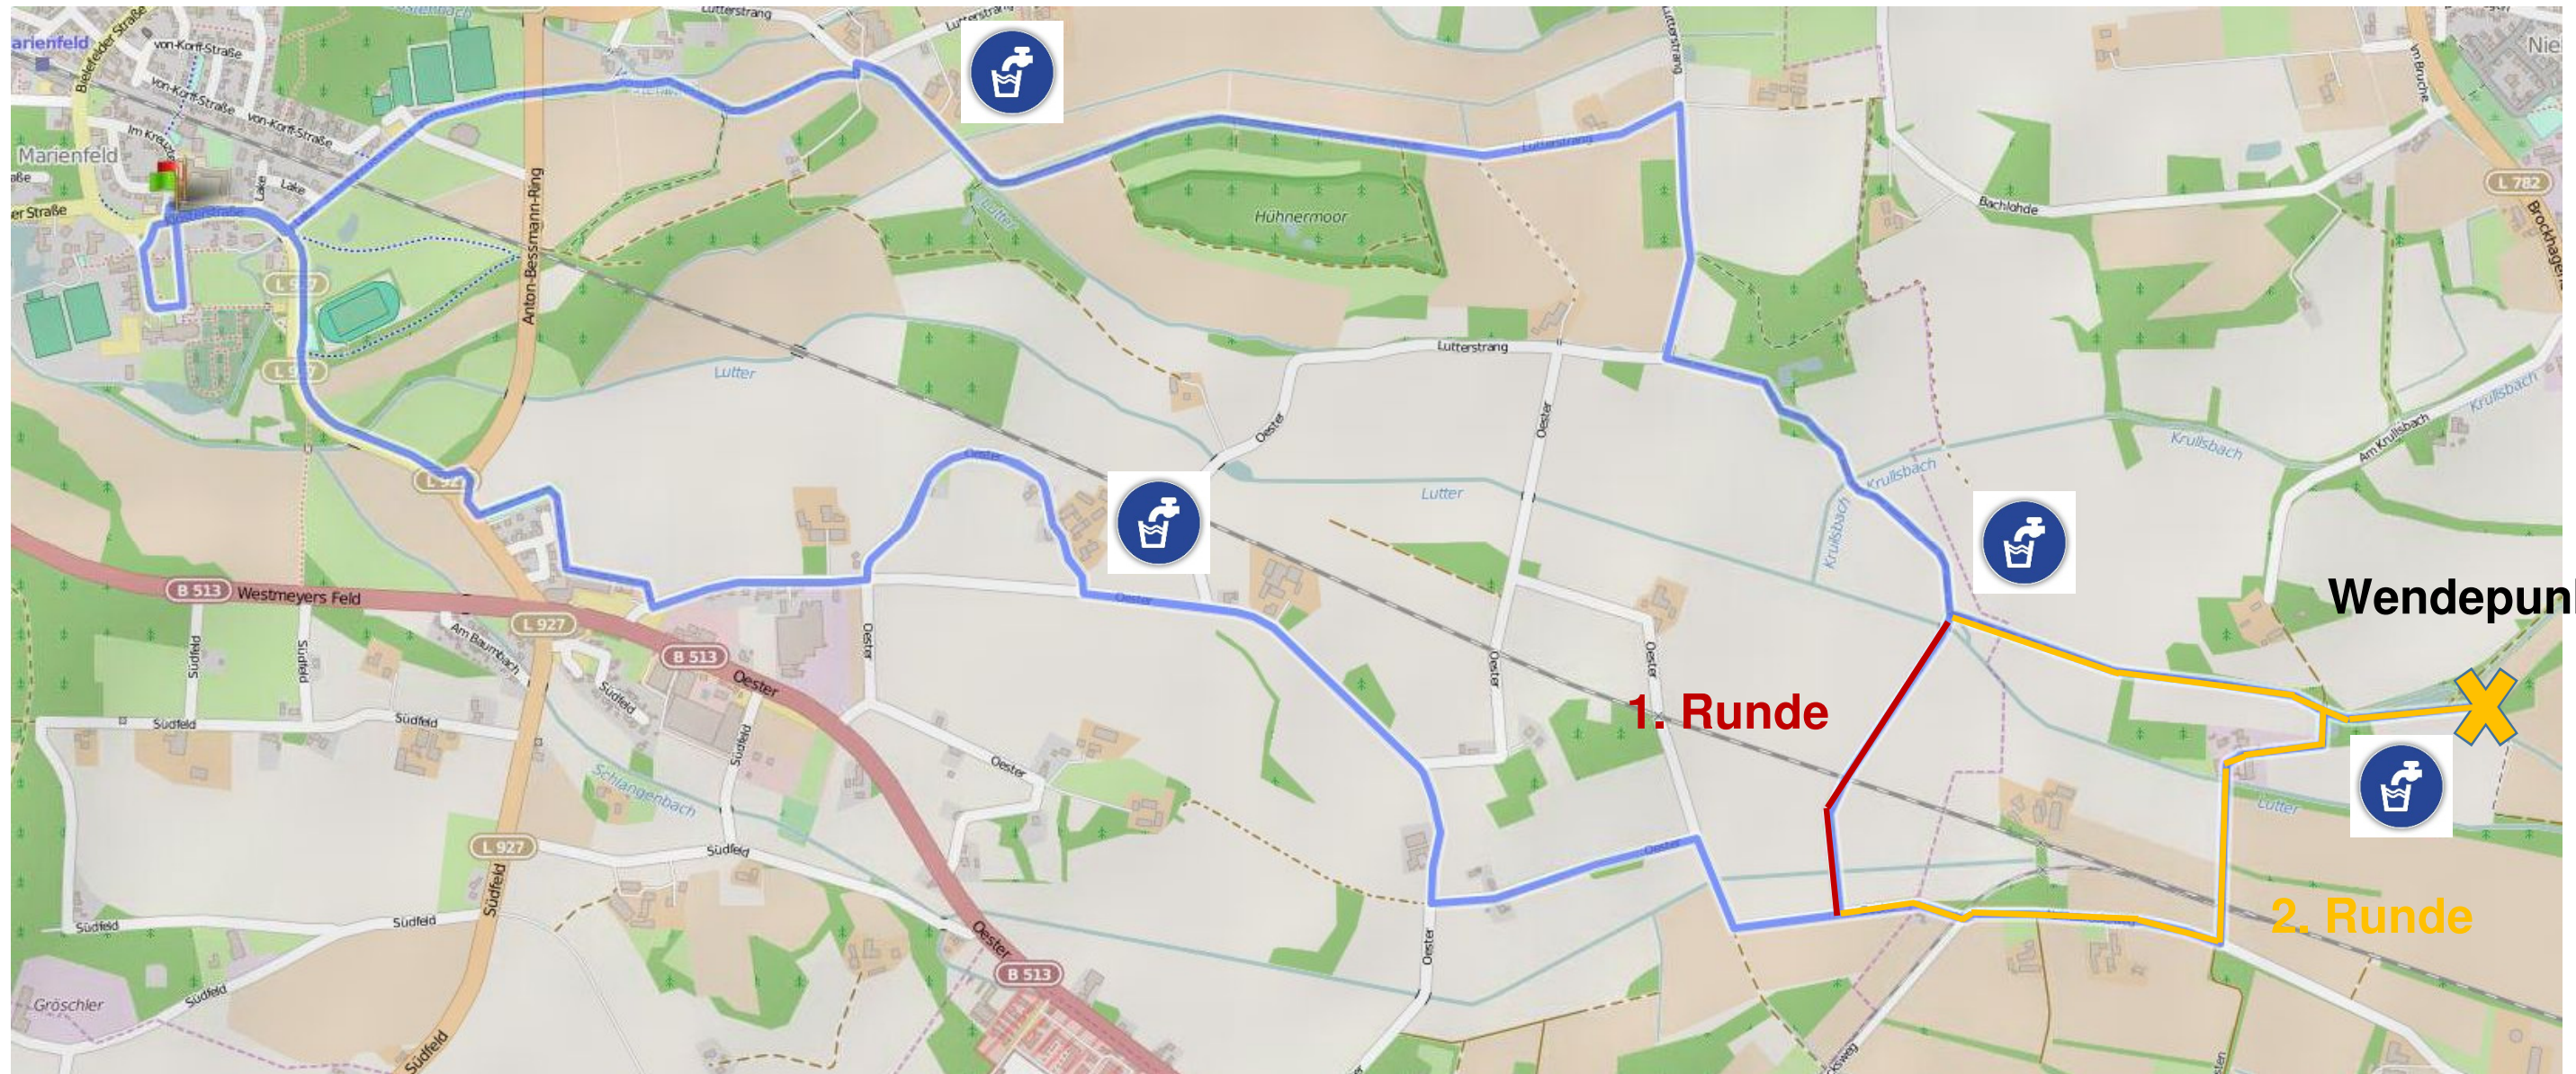

21,097 km Halbmarathon

Wasser

**Die Strecke ist amtlich vermessen!
Jeder Kilometer ist ausgeschildert!**